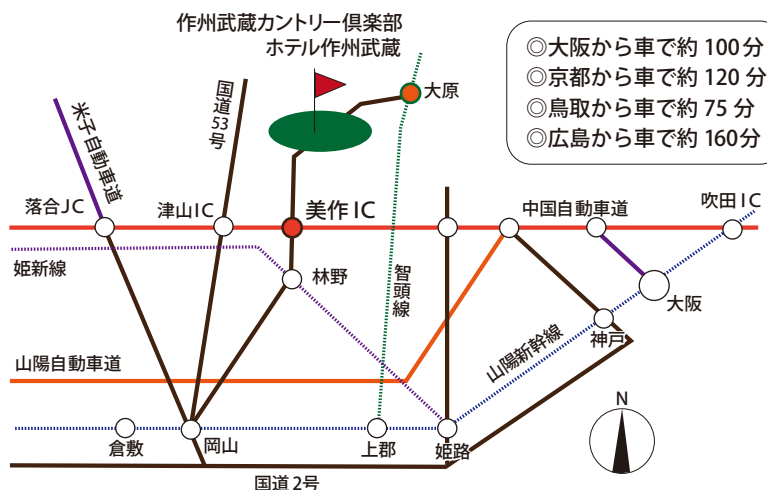

1.0ラウンド
4,500円

1.5ラウンド
5,500円

※カートをご利用の場合、1台2,160円/日 追加料金を頂戴致します
※カート利用時間は15:30スタート迄、以降は担ぎプレーとなります
※合宿最終日は1.0ラウンドでお願いします

全てお1人様料金・消費税・サービス料込

宿泊料金 夕食付

本館利用
平日 6,500円

別館利用
平日 5,500円

※入湯税別途200円 ※ご夕食は学生ゴルフ合宿専用メニューとなります
※朝・昼食はゴルフ場レストラン、夕食はホテル本館でのご提供となります

免税利用

「ゴルフ場利用証明書」のご提出で
ゴルフ場利用税が免税対象となります。(1日500円・1名様)
ご提出が無い場合、1日500円の利用税を頂戴致します。

※証明書書式は作州武蔵カントリー倶楽部HPよりダウンロードできます

ホテル倶楽部サイド(別館)

別館シングルルーム

作州武蔵MAP

大阪、吹田ICより約150km、中国縦貫自動車道・美作ICより約7km
新大阪駅よりハイウェイバスで約2時間20分、美作IC下車、タクシーで約8分
新大阪駅より智頭線で1時間52分、大原駅下車、タクシーで約30分