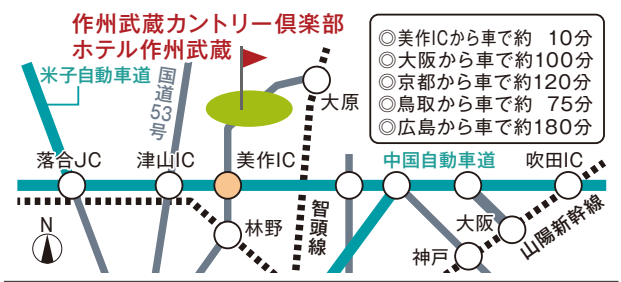

個室も
ご利用できます

＜鍋プラン＞ 因州牛すき焼き会席

＜鍋プラン＞ 鴨鍋会席

朝食 和・洋バイキング

「ゆい」活鮎の塩焼きと因州牛の溶岩焼き会席

「こころ」因州牛のすき焼きと五感を満たす夏会席

			鴨鍋会席	因州牛すき焼き会席	「ゆい」 活鮎の塩焼きと 因州牛の溶岩焼き会席	「こころ」 五感を満たす夏会席
			要予約3日前(2名様より)	要予約3日前(2名様より)	要予約5日前	要予約5日前
1泊・1R (セルフ) 3食付	ゴルフ	宿泊	料金(お1人様)	料金(お1人様)	料金(お1人様)	料金(お1人様)
	平日	日～金曜日	24,905円～	27,655円～	27,105円～	30,405円～
	土・日・祝	金・日曜日	30,905円～	33,655円～	33,105円～	36,405円～
	土・日・祝	土・休前日	32,905円～	35,655円～	35,105円～	38,405円～
8/9・10・11・12・13・14・15		8/9・10・11・12・13・14泊	28,705円～	31,455円～	30,905円～	34,205円～
1泊・2R (セルフ) 4食付	ゴルフ	宿泊	料金(お1人様)	料金(お1人様)	料金(お1人様)	料金(お1人様)
	平日	月～木曜日	33,385円～	36,135円～	35,585円～	38,885円～
	平日	金・日曜日	39,385円～	42,135円～	41,585円～	44,885円～
	土・日・祝	土・休前日	47,385円～	50,135円～	49,585円～	52,885円～
8/9・10・11・12・13・14		8/9・10・11・12・13・14泊	38,685円～	41,435円～	40,885円～	44,185円～

※上記料金はお1人様料金/消費税・利用税500円(1泊・2プレーは1,000円)・スポーツ振興基金85円(1泊・2プレーは170円)・入湯税200円込
※[2R利用] 平日は550円/土日祝は2,200円

休館・休場日 6/30(火)・7/1(水)・8/31(月)・9/1(火)

Golf

剣聖・宮本武蔵の生誕地にふさわしい重厚で豪快な

27ホール 3コース

播磨コース
フラットでストレートなホールが多く攻撃的なコース

美作コース
アツタウンがあり変化に富むコース
名物の噴水をお楽しみ頂けます

因幡コース
フェアウェイに絶妙に配置されたバンカー
プレーヤーの挑戦心をくすぐるコース

LINE@から直接ご予約できます!!
QRコードでお友だち登録

ホテル作州武蔵 作州武蔵カントリー倶楽部

ご予約・お問い合わせ 【受付時間】9:00～17:00

TEL 0868-77-0339 FAX 0868-77-1381
https://www.sakushu-musashi.co.jp 作州武蔵 検索

〒707-0124 岡山県美作市大町878 中国自動車道西宮北ICから美作IC・作州武蔵まで 車で約90分

コンペ・ご宿泊・研修等
お気軽にお問い合わせください