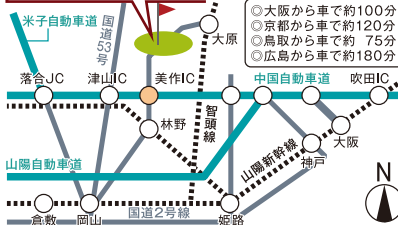

※お1人様1回限り有効 4/29~5/5除外

ご予約の際は春らんまん
プランとお伝え下さい。

あなたのオフを、もっとスマイルに。

RESOL

リソルグループ

リゾート ゴルフ作州武蔵ホテル

天然温泉

〒707-0124 岡山県美作市大町878

- 大阪から車で約100分
- 京都から車で約120分
- 鳥取から車で約75分
- 広島から車で約180分

ホームページにはその他お得な情報が満載